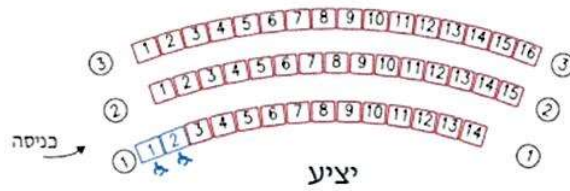

אולם 2

מפת הושבה

במה

מקומות ישיבה

אולם – 15 שורות, 381 מקומות ישיבה

יציע – 3 שורות, 45 מקומות ישיבה

סה"כ: 426 מקומות