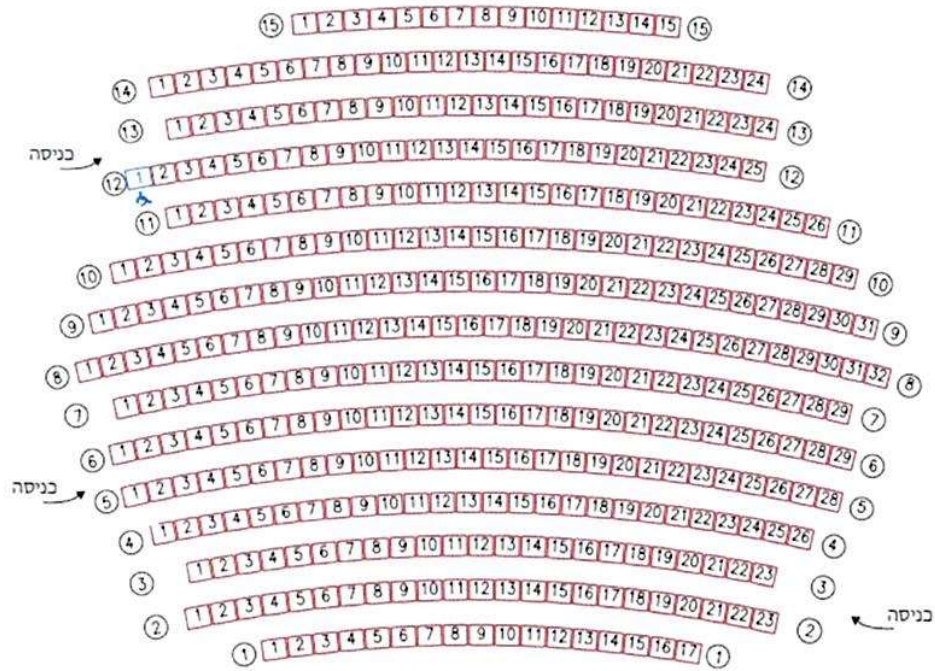

אולם 2

מפת הושבה

במה

מקומות ישיבה

אולם – 15 שורות, 381 מקומות ישיבה

יציע – 3 שורות, 45 מקומות ישיבה

סה"כ: 426 מקומות